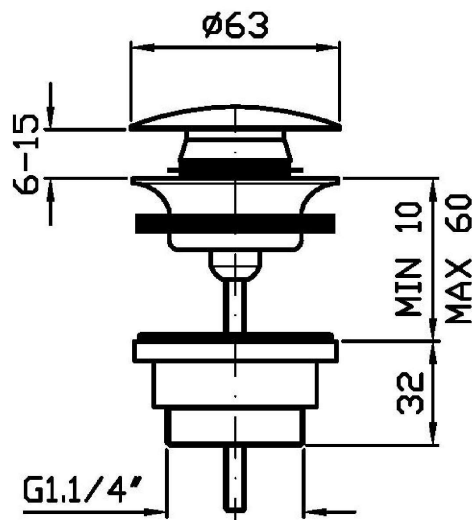

## MISCELLANEOUS

R97778.X

Scarico universale / Pop-up waste.

Scarico universale in acciaio inox, con chiusura a pressione / uscita libera.

Stainless steel pop-up waste, with push system / open.

## MISCELLANEOUS

R97778.X

Disegno Complessivo / Overall Drawing

Note / Notes